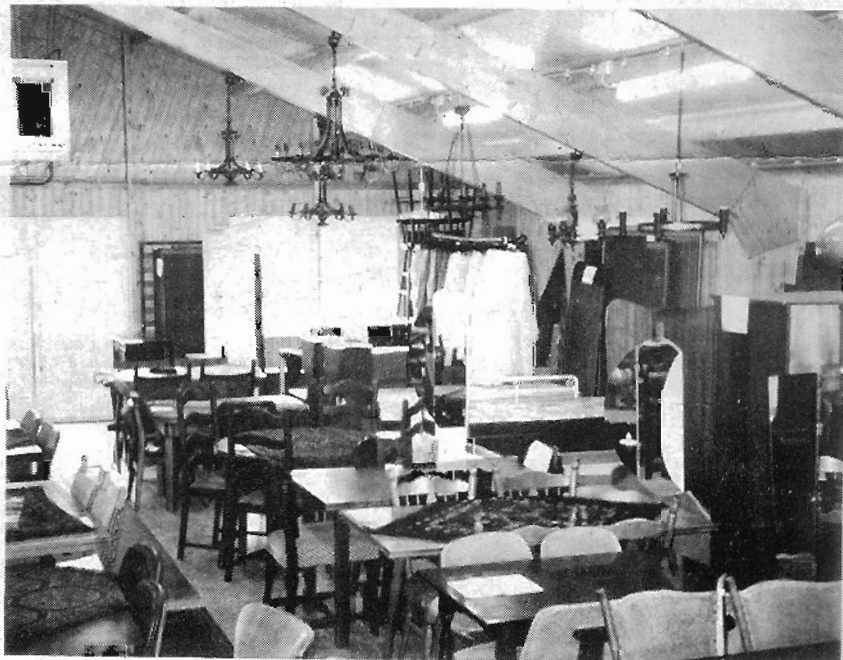

KringloopKrant

maart 1996

een uitgave van
Kringloopcentrum BisBis
Broeklaan 120
5953NB Reuver
tel. 077-4745867

meubelhal wordt verkoophal van 800 m²

BisBis breidt weer verder uit!

BisBis is bijna zeven jaar oud en tot nu toe hebben we elk jaar wel een of andere uitbreiding gehad. De eerste drie jaar ging dat over kleine uitbreidingen maar nadat we in 1992 de boerderij aan de Broeklaan hadden betrokken, ging het allemaal een heel stuk sneller.

In de zomer van 1994 werd de meubelhal achter de boerderij geplaatst. Toch gingen we na enkele maanden al weer nadenken over een volgende uitbreiding. En die uitbreiding was, net zoals alle voorgaande uitbreidingen, toen al hoog nodig. Toch konden we daar natuurlijk niet meteen aan beginnen. Maar nu is het bijna zover.

Eind 1995 hebben we bij de gemeente Beesel een bouwvergunning aangevraagd voor het vergroten van de meubelhal.

De huidige meubelhal is eigendom van de gemeente Beesel en BisBis huurt die dus. We hebben de gemeente ook gevraagd om de uitbreiding op dezelfde manier te financieren.

De gemeente betaalt dus ook de uitbreiding en BisBis betaalt een hogere huurprijs.

Met een beetje geluk hebben we rond de zomer een meubelhal die dubbel zo groot is als de huidige.

Uitbreiding is hard nodig!

De huidige meubelhal bestaat uit twee delen. Het is de bedoeling dat deze zes meter langer worden gemaakt en dat er nog één deel naast geplaatst wordt. In totaal zal de hele meubelhal dan bestaan uit drie delen.

In deze vergrote hal worden dan alle verkoopafdelingen van BisBis samengevoegd. Dus de kledingafdeling, de 'winkel met kleine artikelen' en de 'garage'.

In de boerderij komen dan de diverse werkplaatsen, de wasruimte, het kantoor en de kantine.

Maar er wordt nog meer gebouwd. Binnenkort wordt er om het hele perceel van BisBis een omheining geplaatst en ongeveer rond dezelfde tijd wordt een groot deel van dit perceel betegeld.

Dus BisBis zit voorlopig nog niet stil!